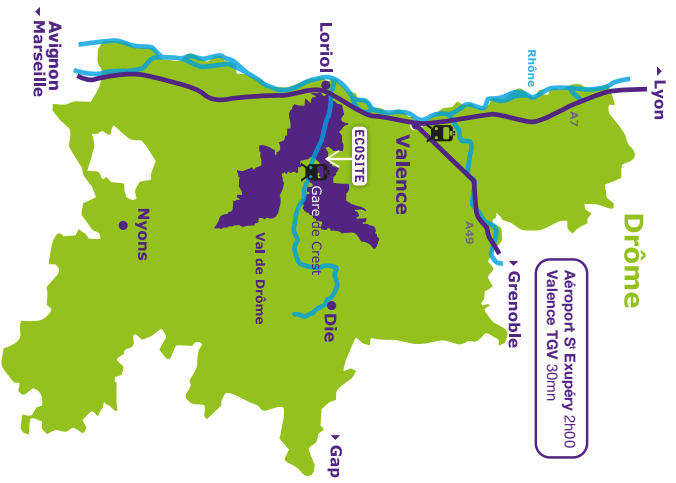

Val de Drôme
Communauté de Communes

Biovallée Le Campus

Développement durable
et gouvernance territoriale

Ecosite du Val de Drôme

Place Michel Paulus - 26400 EURRE

06 88 90 76 69 - campus@val-de-drome.com

Latitude : 44.735705 Longitude : 4.978711

A7
sortie 15 Valence Sud
Direction Crest

VALENCE
25 km 30 mn

EURRE
village

ROMANS
38 km 34 mn
GRENOBLE
109 km 1h10

A49
sortie 6 Crest Chabeuil
Direction Crest

D538

D93

CREST CENTRE-VILLE 5 km
Gare SNCV / TER

ECOSITE
Val de Drôme

Rue Brunelle

P station

Hôtel d'entreprise - La ronde des alsisiens
Pépinière

P station

Les Trois Beas
Restaurant Moun Pais

Biovallée
Le Campus
Développement durable
et gouvernance territoriale

DRÔME

LIVRON
18 km 20 mn
LORRIOL

MONTÉLMAR
40 km 40 mn

A7
sortie 16 Lorient
Direction Crest

D104

DIE 41 km 34 mn
D104

GAP